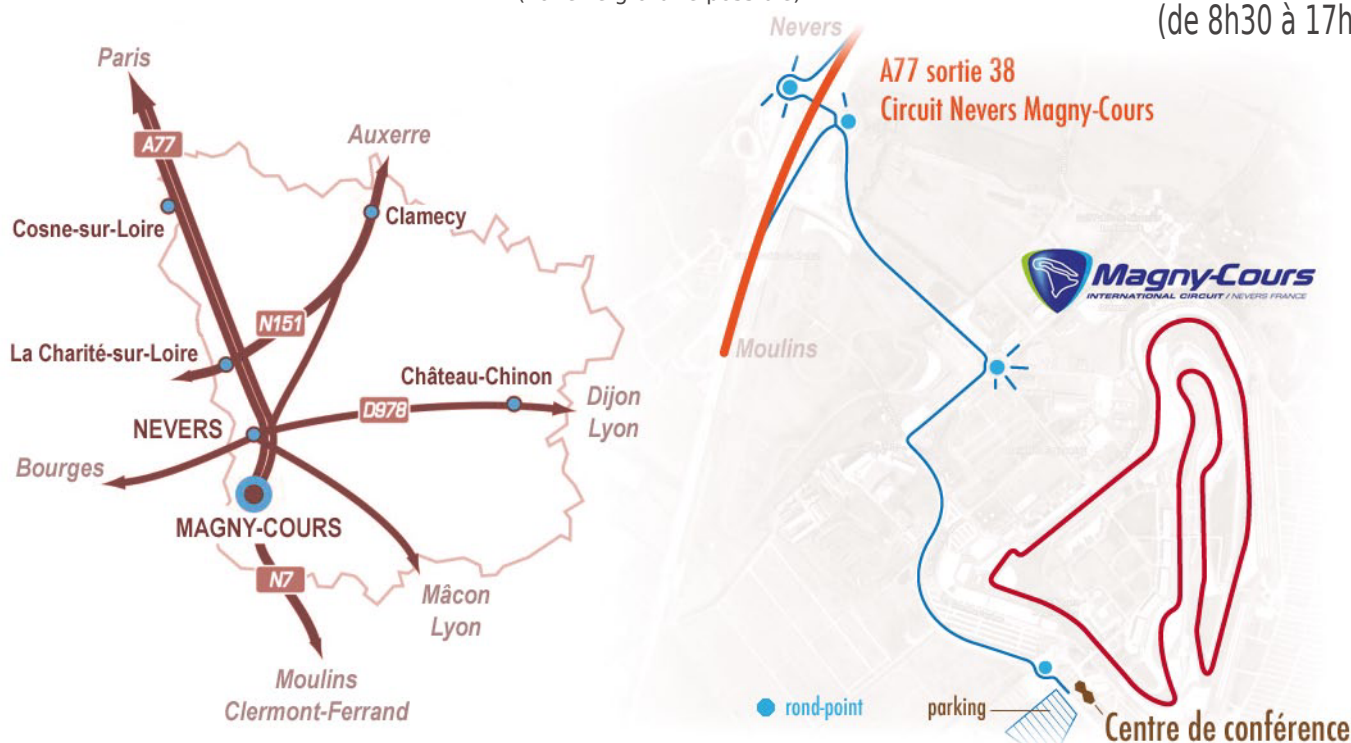

Les victimes vulnérables et leurs droits : Enjeux, réalités et perspectives

Centre de Visioconférence du Circuit de Nevers Magny-Cours*

*à 15 min de la gare de Nevers
(navette gratuite possible)

(de 8h30 à 17h00)

Une attestation de présence sera délivrée à tous les participants.

Bulletin d'inscription - Colloque du 29 novembre 2018 - Centre de Visioconférence du Circuit de Nevers Magny-Cours

Les victimes vulnérables et leurs droits : enjeux, réalités et perspectives